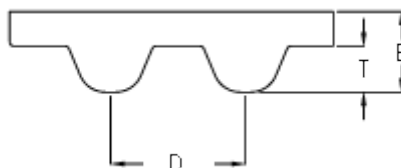

Varenummer: 602932750202
Beskrivelse: Gates tandrem POWERGRIP®
GTX 968 8MX 65

Mål

Antal tænder =	121
Bredde =	65
D (Deling) =	8
Højde B mm =	5.6
Højde T mm =	3.4
Længde =	968
Type =	968 8MX 65